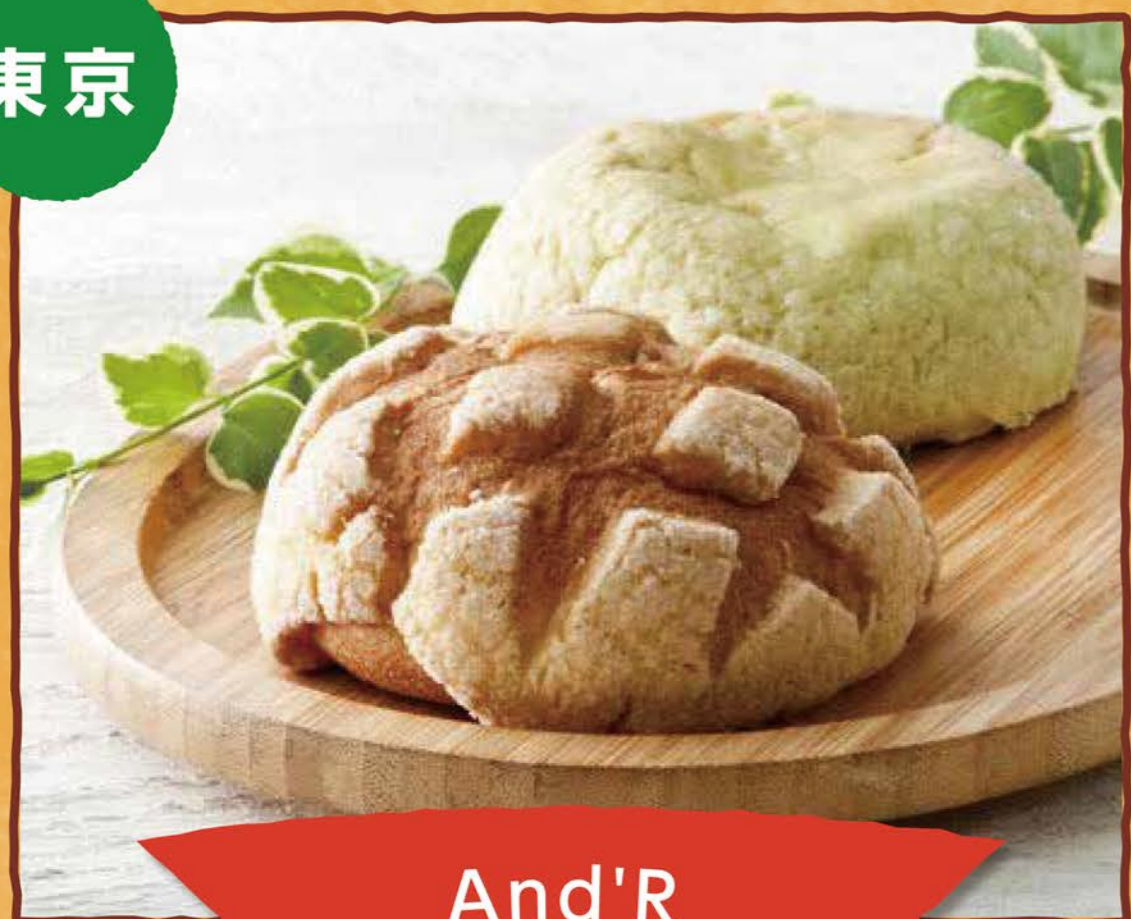

ビビットのおいしい2日間
話題のパン屋さんが今年も大集合！

vivit
**パニ
フェスタ**
～in ビビット南船橋～

6/29 SAT · 30 SUN

時間 10:00～17:00

会場 1F アトリウム広場

※売り切れ次第終了。※現金のみ。※三井ショッピングパークポイント付与、駐車場サービスは対象外。

東京

And'R